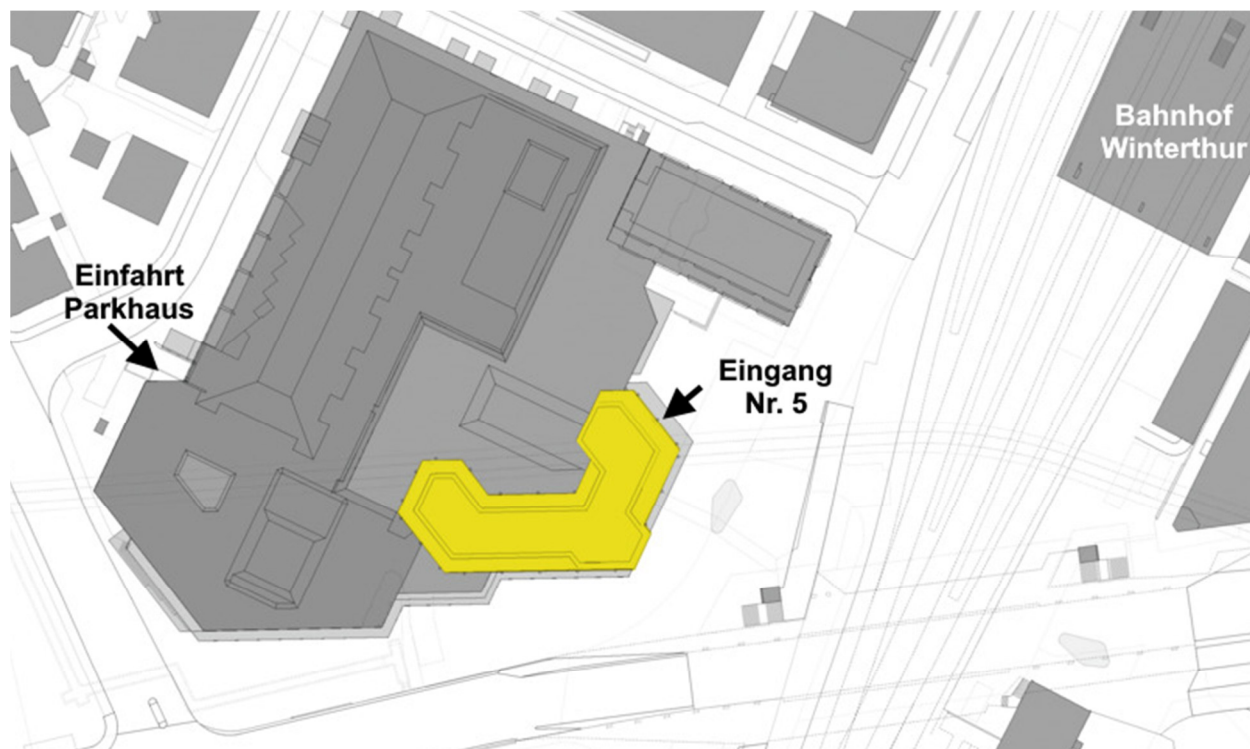

Wegbeschreibung mit Ortsplan ESW-Seminare

Wegbeschreibung Auto

- Autobahn A1 St.Gallen-Zürich
- Autobahnausfahrt Winterthur-Ohringen
- Richtung Zentrum / Bahnhof, ca. fünf Minuten
- Das Zentrum Neuwiesen besitzt ein eigenes Parkhaus (Navi: Strickerstrasse 3) → neuwiesen.ch/anfahrt
Ein weiteres Parkhaus befindet sich beim Bahnhof

Das Zentrum Neuwiesen ist nur 100 Meter vom Bahnhof entfernt.

Adresse Seminarort:

Zentrum Neuwiesen, Rudolfstrasse 1, 8400 Winterthur – Telefon 052 268 16 16

Eingang: Eingang Nr. 5 / Klingel „Zutritt“ drücken (zuunterst links) / 2. Etage / Raum Meeting 1